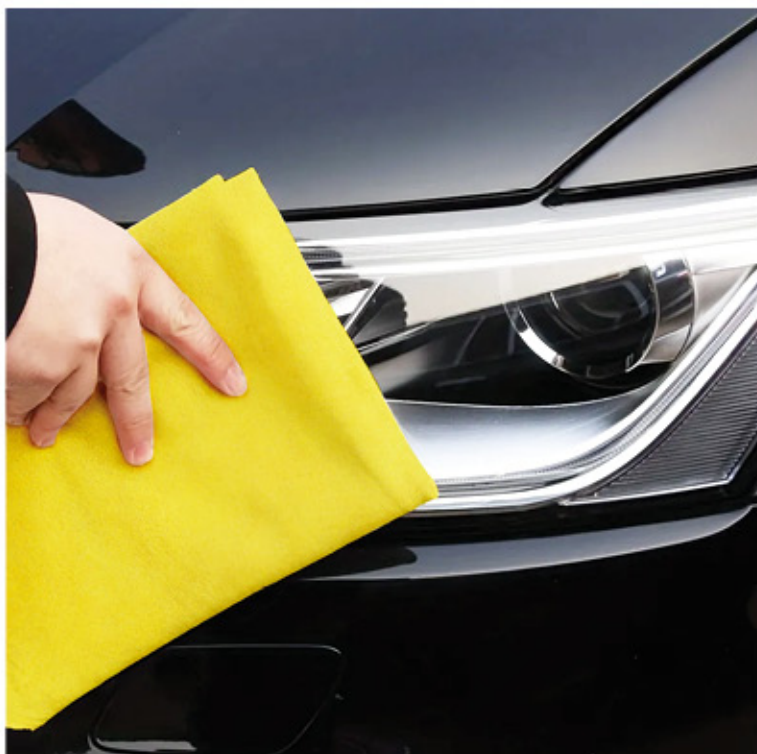

XF031A

PAÑO PIEL DE VENADO

PIECES: 1 PIECE

SETS / CASE: 12 PIECES

VOLUMEN PER CASE: 0.0044

COD. 64254507031 7