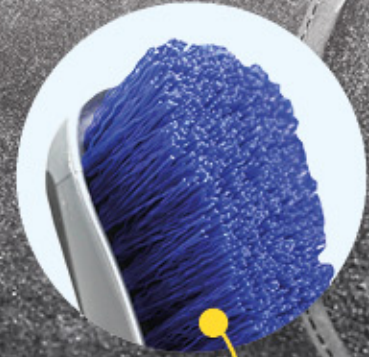

XP-005

**CEPILLO ERGONOMICO
PARA INTERIORES CON
CERDAS RIGIDAS**

PIEZAS / PIECES: 1

SETS / CASE: 12 PZAS/PCS

COD. 64254516005 6

**CERDAS RIGIDAS
HARD BRISTLES**